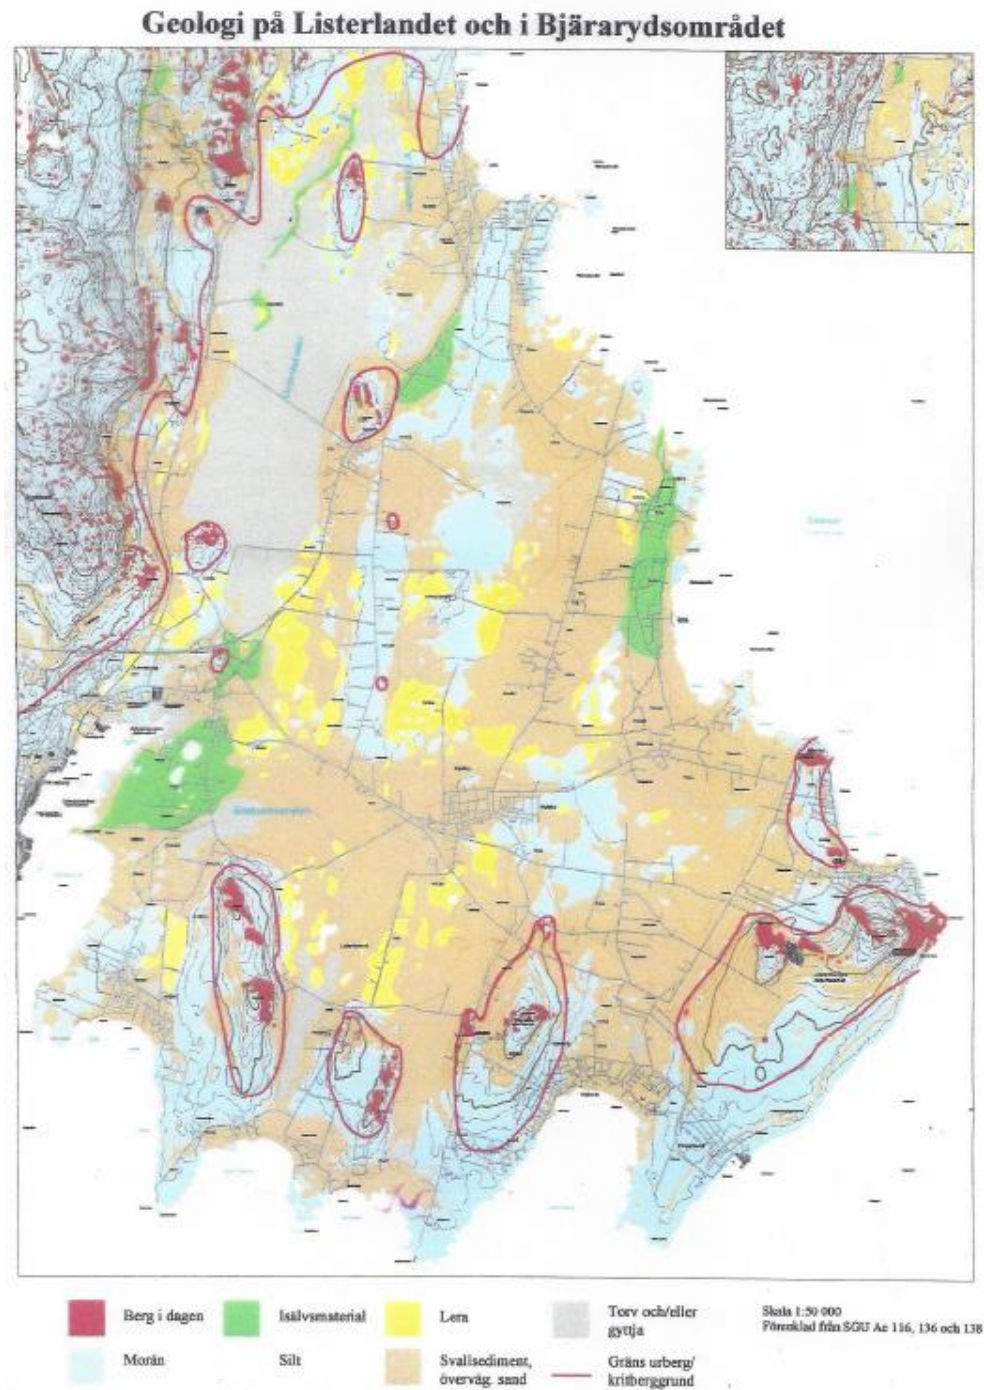

Geologin på Listerlandet

Ove Gustafsson

2018-05-07

Listerlandet och Kristianstadsslätten

Listerlandet - geologi

Grundvattenförhållanden på Listerlandet och i Bjärarydsområdet

Listerlandet - Grundvatten- förhållanden

Grundvattnets
strömningsriktning

Grundvattendelare

Grundvattennivålinje,
m ö.h., april 2002

Gräns urberg/
kritberggrund

Delområde för grund-
vattenbildning

Skala 1:50 000

Listerlandet - Större vattentäkter

Bevattningsbrunnar och andra större vattentäkter
på Listerlandet och i Bjärarydsområdet

● Bevattningsbrunn ■ Annan större vattentäkt — Gräns utberg/kritbergg

Skala 1:50 000

kritbergg.se

Listerlandet – kloridhalt